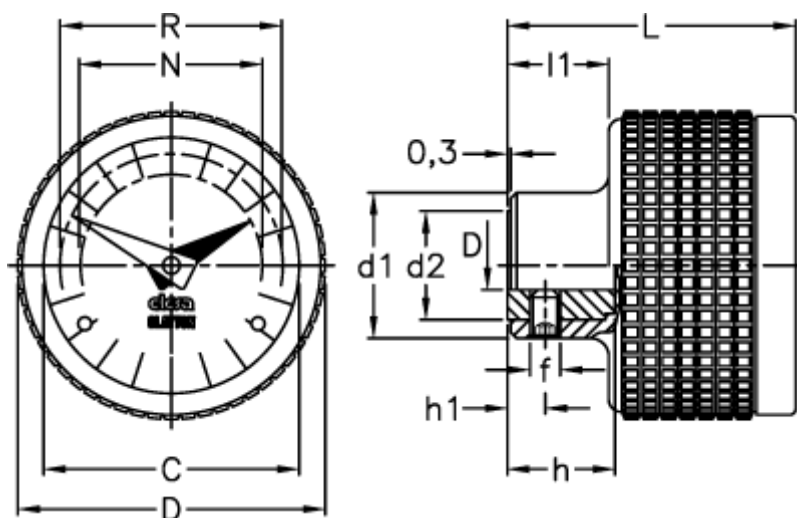

# Data Sheet

Article number: 2307056092

Description: Gravity indicator CE.56092  
MBT.50/GA11-0002-S

## Measures

C	= 42	L	= 48
D	= 51	l1	= 16.5
d1	= 24	N	= 30
d2	= 18	R	= 37
d H7	= 8		
f	= M5		
h	= 17		
h1	= 6		